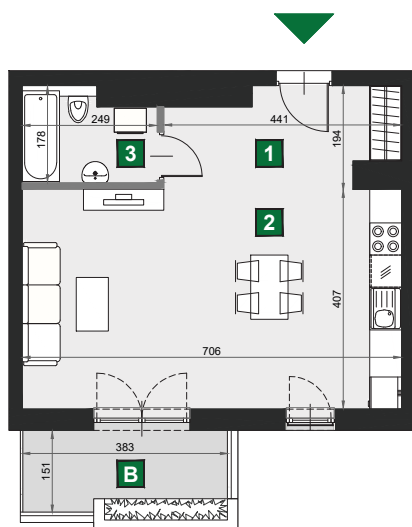

WIŚLANETARASY 2.0

A 12

budynek	A
piętro	1
mieszkanie	A 12
liczba pokoi	1

B balkon	5,98 m ²
1 przedpokój	7,38 m ²
2 pokój dzienny z aneksem kuch.	28,73 m ²
3 łazienka	3,98 m ²

powierzchnia	40,09 m ²
cena brutto	320 720 zł

0 1 2 [m]